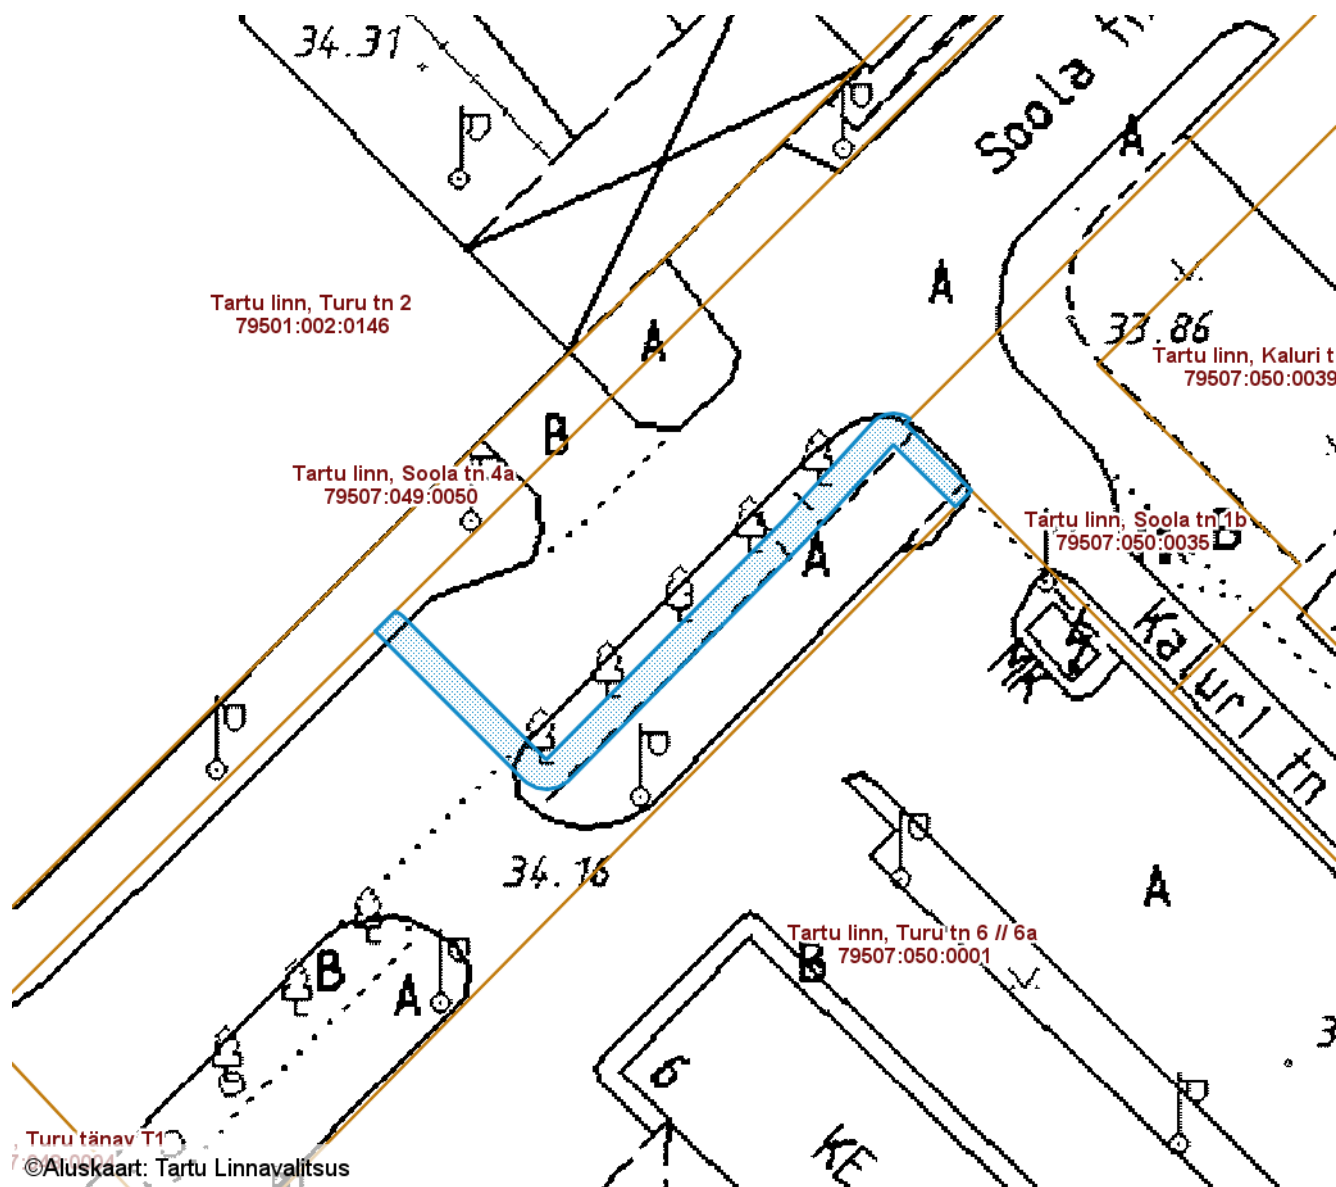

ISIKLIKU KASUTUSÕIGUSEGA KOORMATAVA

ALA SKEEM

Tartu linn, Soola tänav T3 (79507:050:0028)

M 1 : 500

Turu tänav T1
©Aluskaart: Tartu Linnavalitsus

— Isikliku kasutusõigusega seatav
maa-ala 105 m²
(0,4 kV maakaabelliin)

Koostas: **Sandra Simson**

Nr	X	Y	Nr	X	Y
1	6474029.82	659746.63	17	6474043.83	659781.98
2	6474031.13	659747.96	18	6474043.52	659781.67
3	6474031.10	659748.01	19	6474039.11	659786.03
4	6474030.97	659748.24	20	6474038.04	659784.98
5	6474030.82	659748.45	21	6474037.99	659784.93
6	6474021.41	659757.86	22	6474042.13	659780.87
7	6474021.39	659757.91	23	6474035.75	659775.06
8	6474021.38	659757.96	24	6474019.88	659759.33
9	6474021.40	659758.01	25	6474019.52	659758.71
10	6474037.13	659773.61	26	6474019.38	659758.00
11	6474043.67	659779.57	27	6474019.49	659757.29
12	6474043.86	659779.79	28	6474019.82	659756.65
13	6474044.12	659780.31	29	6474020.06	659756.38
14	6474044.20	659780.89			
15	6474044.10	659781.46			
16	6474043.99	659781.73			